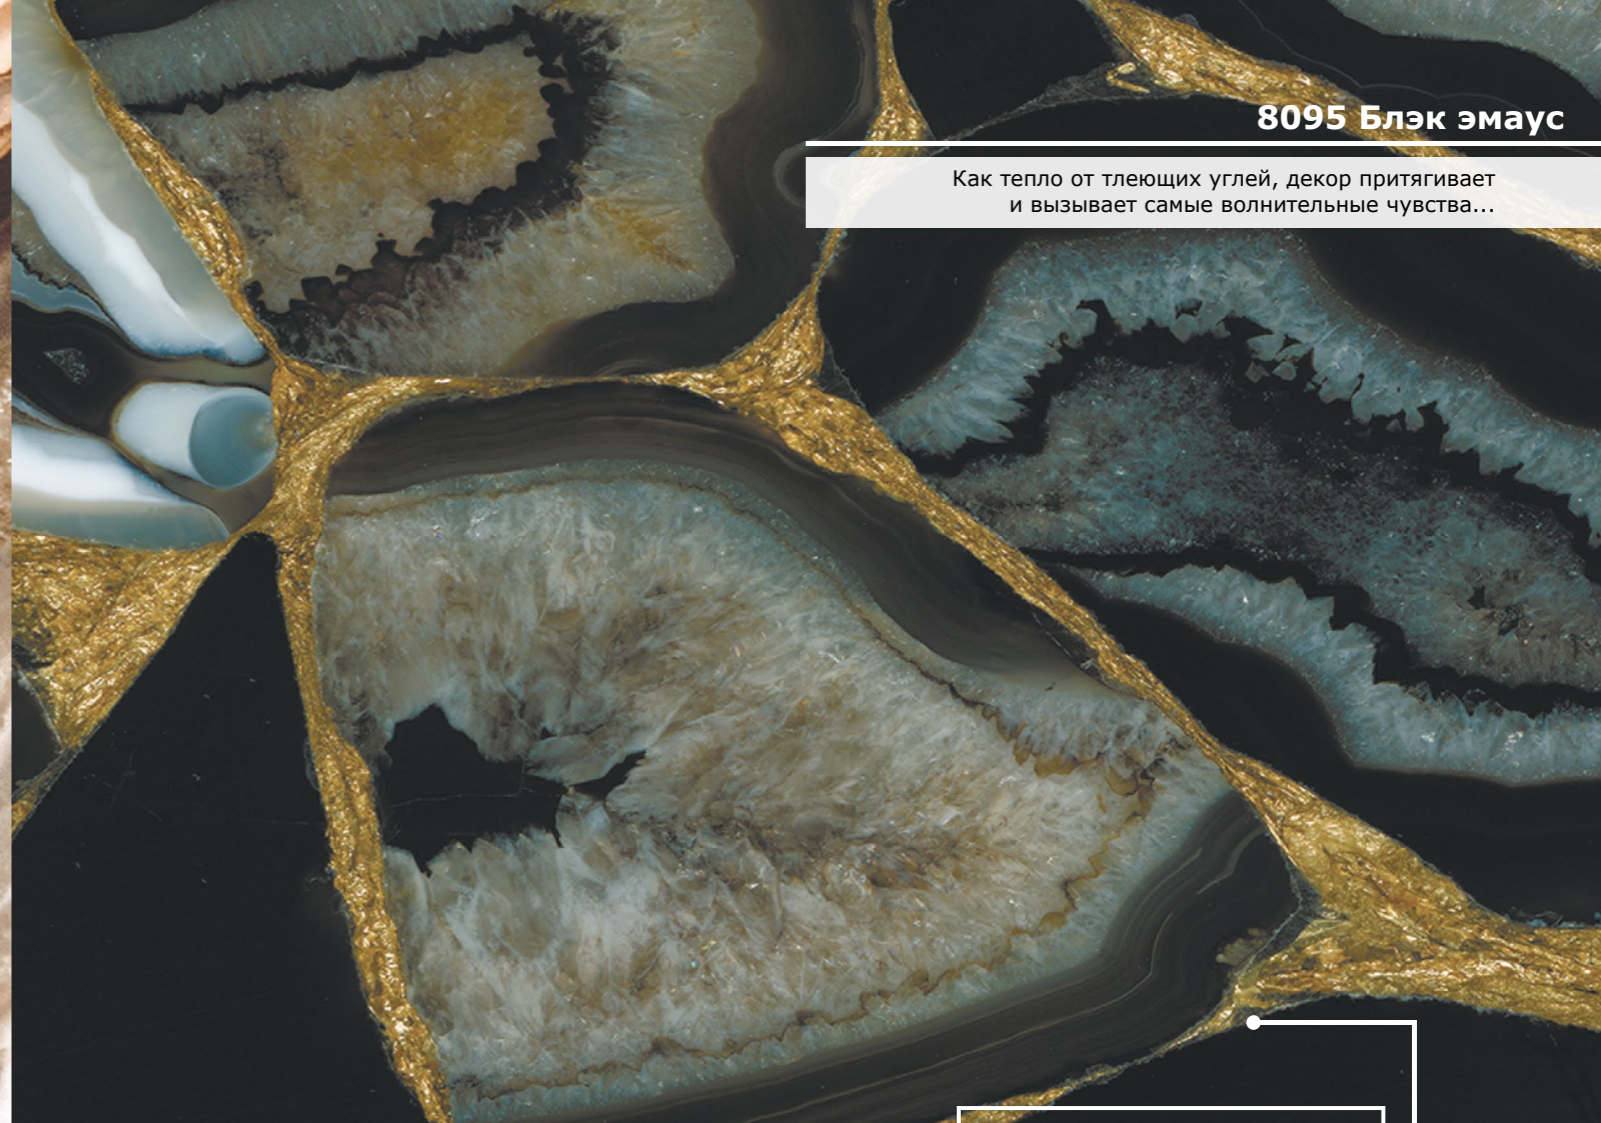

8095 Блэк эмаус

Как тепло от тлеющих углей, декор притягивает и вызывает самые волнительные чувства...