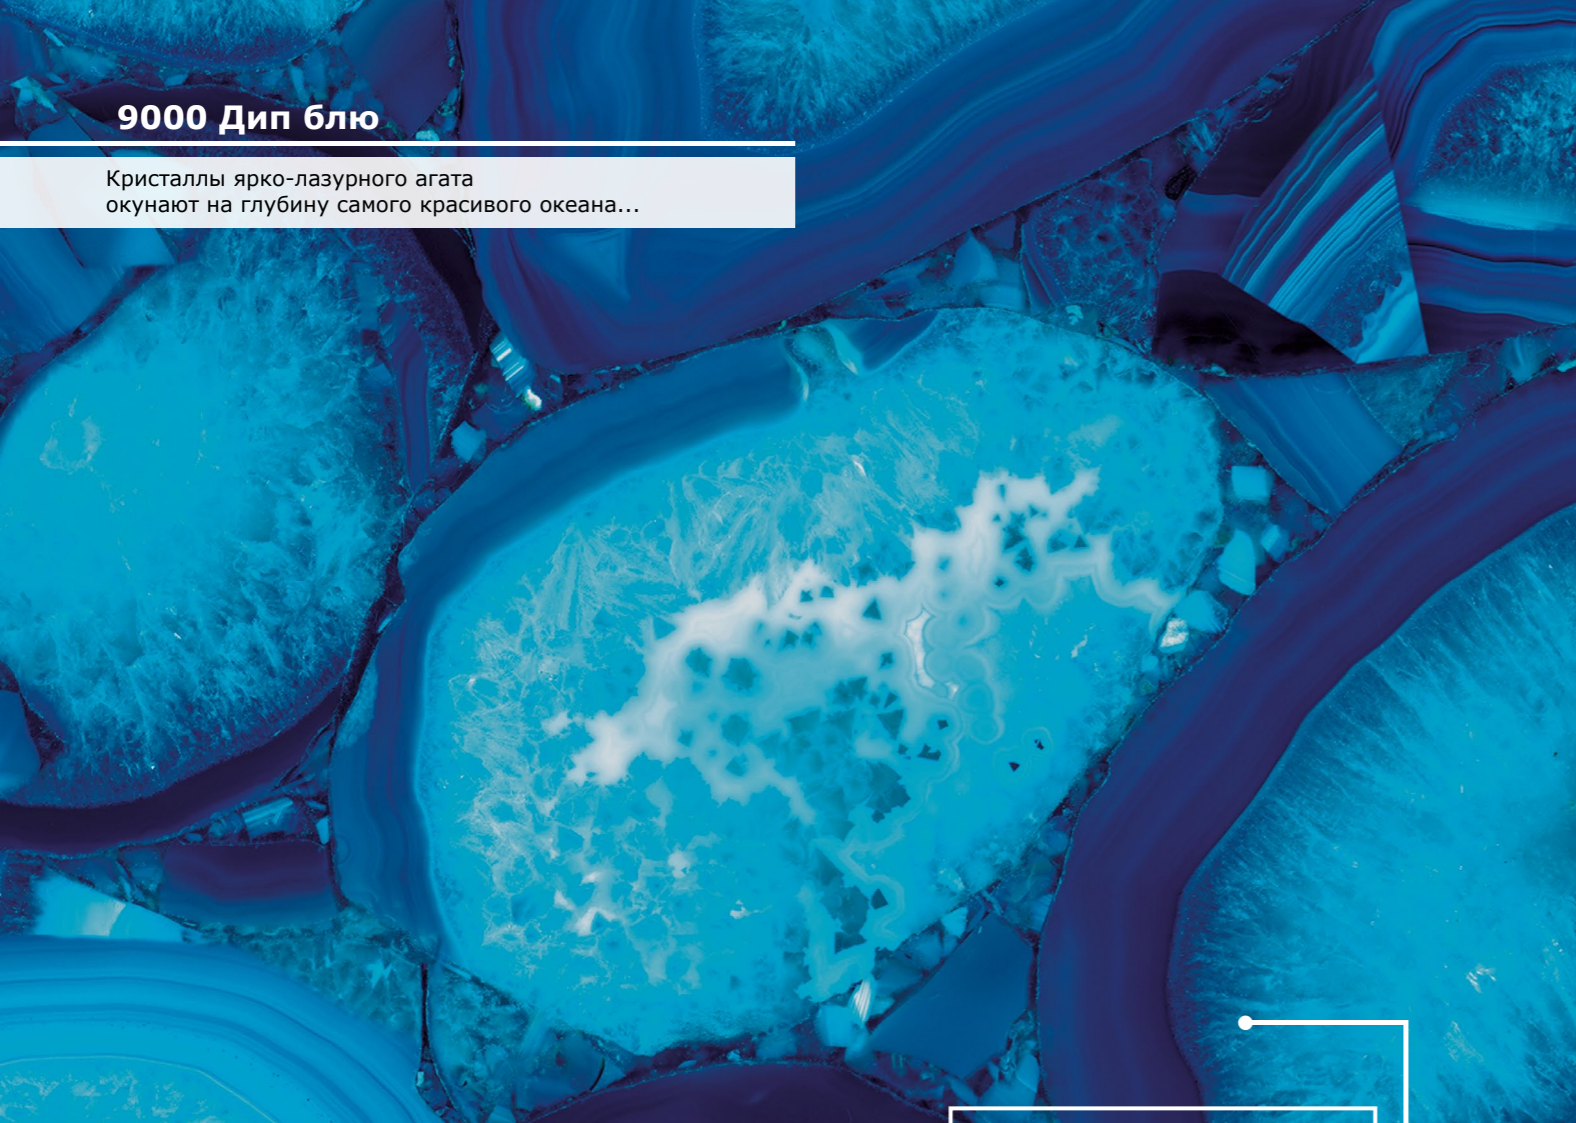

9000 Дип блю

Кристаллы ярко-лазурного агата окунают на глубину самого красивого океана...