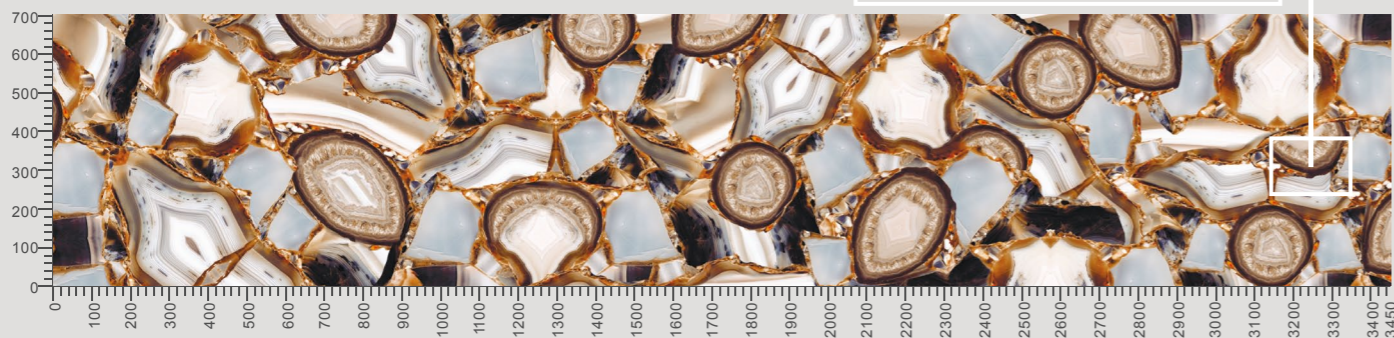

Фрагмент декора в масштабе 1:1