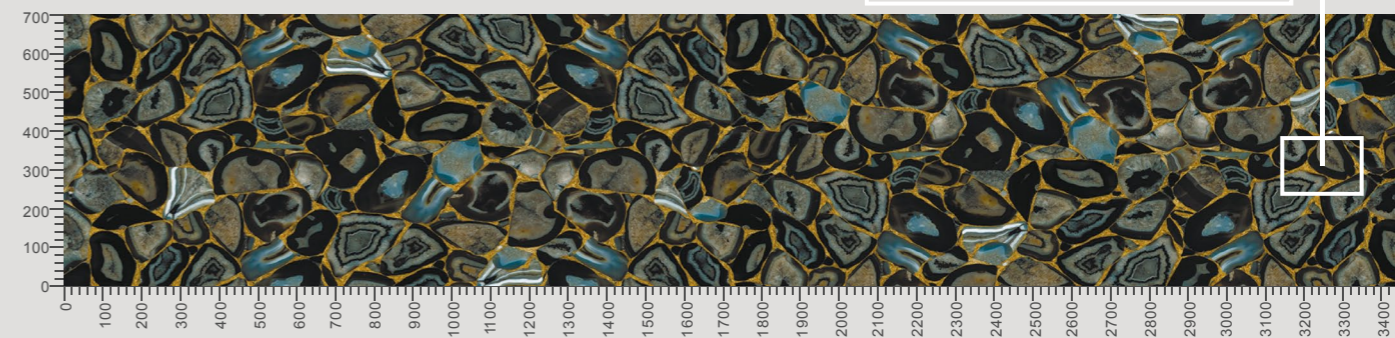

Фрагмент декора в масштабе 1:1

8095 Блэк эмаус

Как тепло от тлеющих углей, декор притягивает и вызывает самые волнительные чувства...

Фрагмент декора в масштабе 1:1

Рекомендуемые сочетания цветов, которые можно использовать в интерьере с данным декором. Это могут быть цвета фасадов, предметов интерьера, стены, пол, а также любые аксессуары.