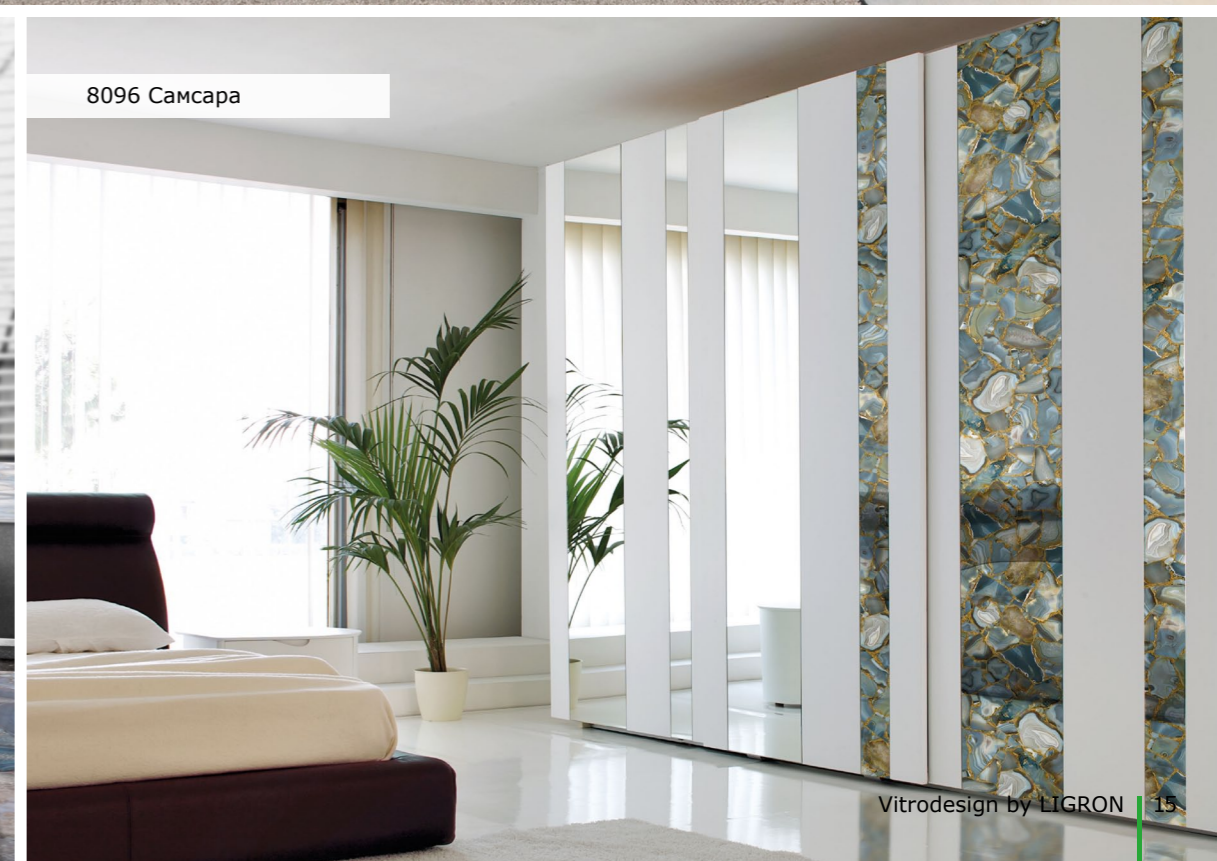

Коллекция «Агаты VITRODESIGN» в интерьере

Как удивительно красиво смотрится стекло с изображением полудрагоценных камней в различных вариациях! Оно подчеркивает индивидуальность и делает необходимый акцент на деталях интерьера.

Компания LIGRON предлагает изделия с декорами «Агаты» не только с УФ-печатью, но и с керамической печатью, что значительно расширяет возможности для использования стекла в дизайне!

Стекло с УФ-печатью можно применять в качестве декоративных панно, барных стоек, шкафов купе, столешниц, столов, стеновых панелей, кухонных фасадов. Стекло с керамической печатью (L-Glass) можно использовать в качестве ограждений, перегородок, душевых кабин, дверей, сантехнических кабин, а также стекла в экстерьерах.