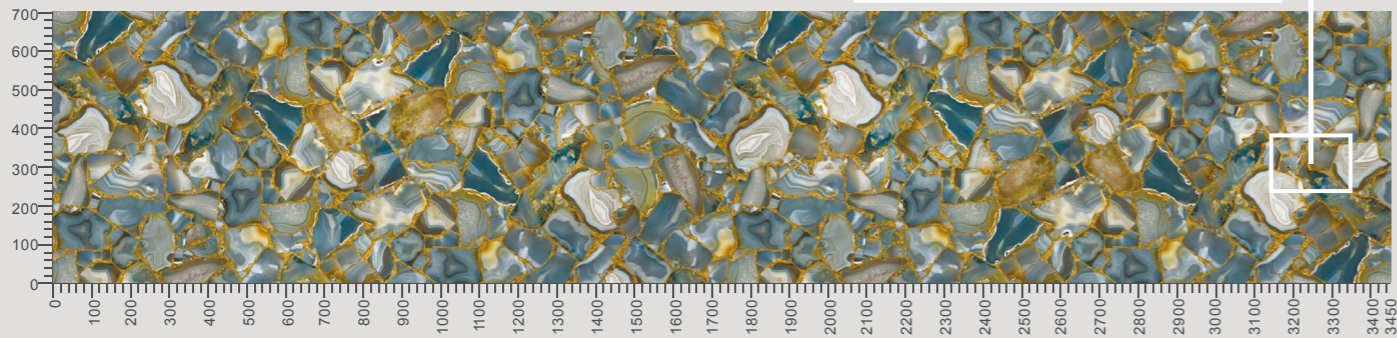

Фрагмент декора в масштабе 1:1

8097 Маршмеллоу

Словно неземное чудо, розовый декор агата нежный, воздушный и утонченный...

Фрагмент декора в масштабе 1:1

- Рекомендуемые сочетания цветов, которые можно использовать в интерьере с данным декором. Это могут быть цвета фасадов, предметов интерьера, стены, пол, а также любые аксессуары.
- White
 - Light Gray
 - Light Brown
 - Blue
 - Dark Blue