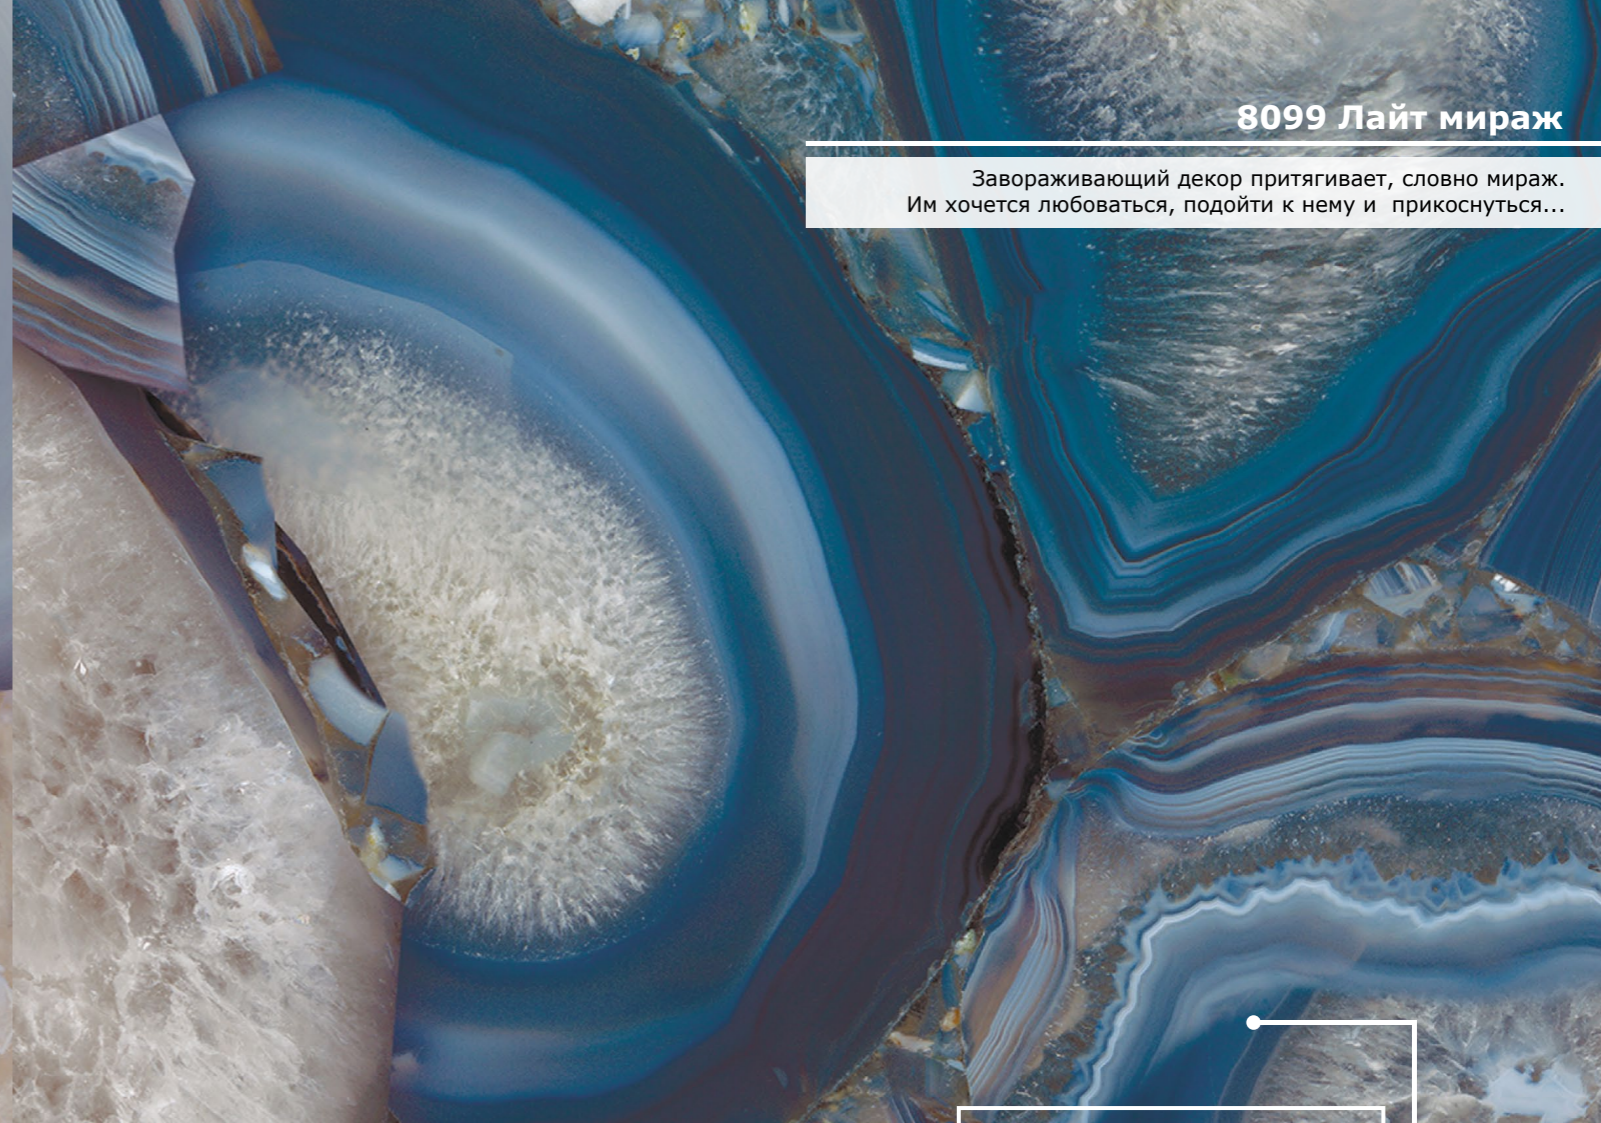

8098 Вайолет дрим

Вековые красоты агатов застыли в нежнейших оттенках сине-голубых тонов...

Фрагмент декора в масштабе 1:1

8099 Лайт мираж

Завораживающий декор притягивает, словно мираж. Им хочется любоваться, подойти к нему и прикоснуться...