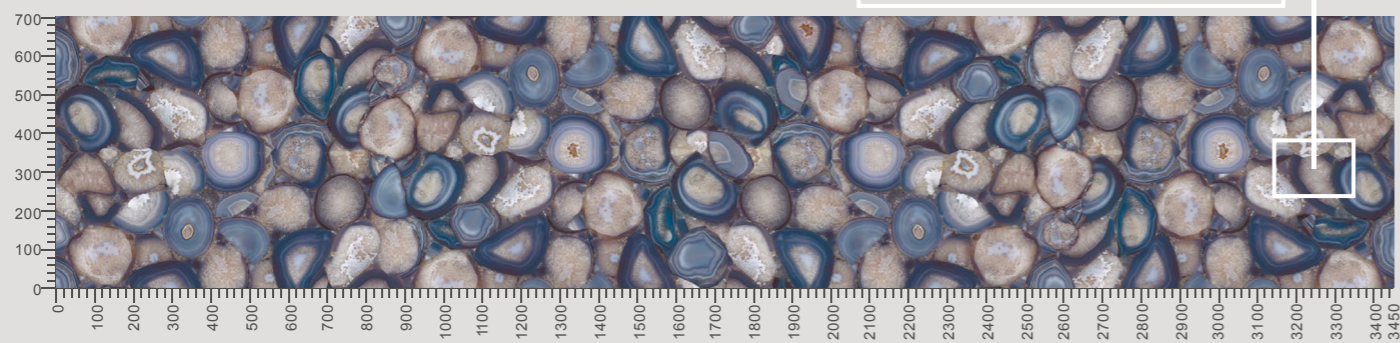

- Рекомендуемые сочетания цветов, которые можно использовать в интерьере с данным декором. Это могут быть цвета фасадов, предметов интерьера, стены, пол, а также любые аксессуары.
- White
 - Light Pink
 - Light Brown
 - Dark Brown
 - Dark Gray

8098 Вайолет дрим

Вековые красоты агатов застыли в нежнейших оттенках сине-голубых тонов...

Фрагмент декора в масштабе 1:1

8099 Лайт мираж

Завораживающий декор притягивает, словно мираж. Им хочется любоваться, подойти к нему и прикоснуться...