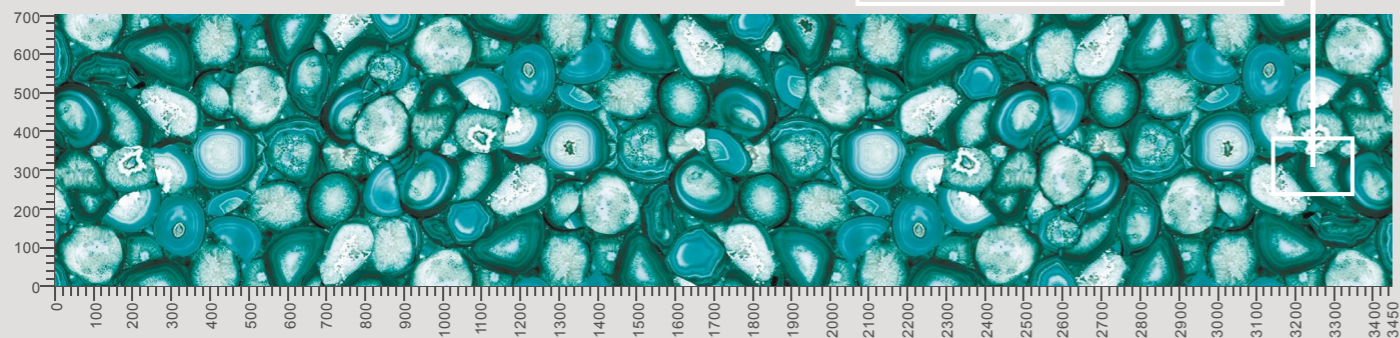

Фрагмент декора в масштабе 1:1