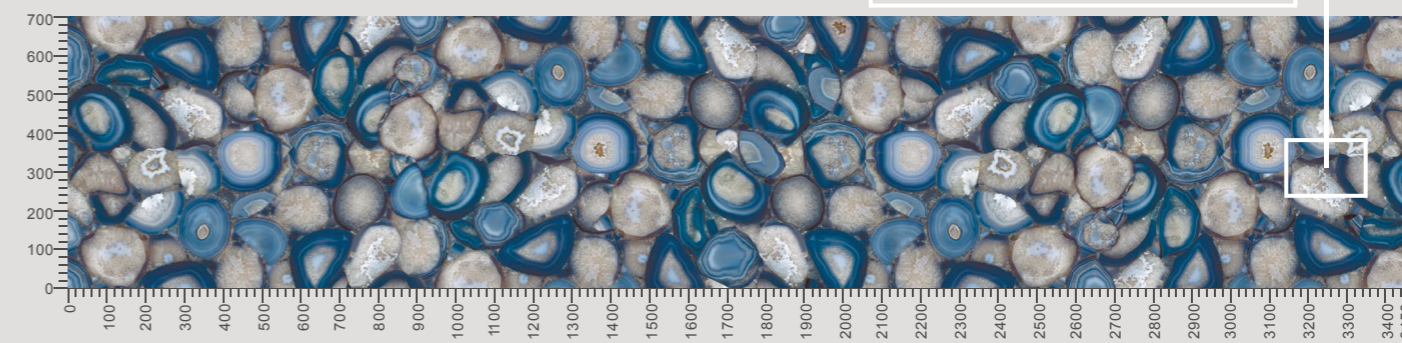

Фрагмент декора в масштабе 1:1