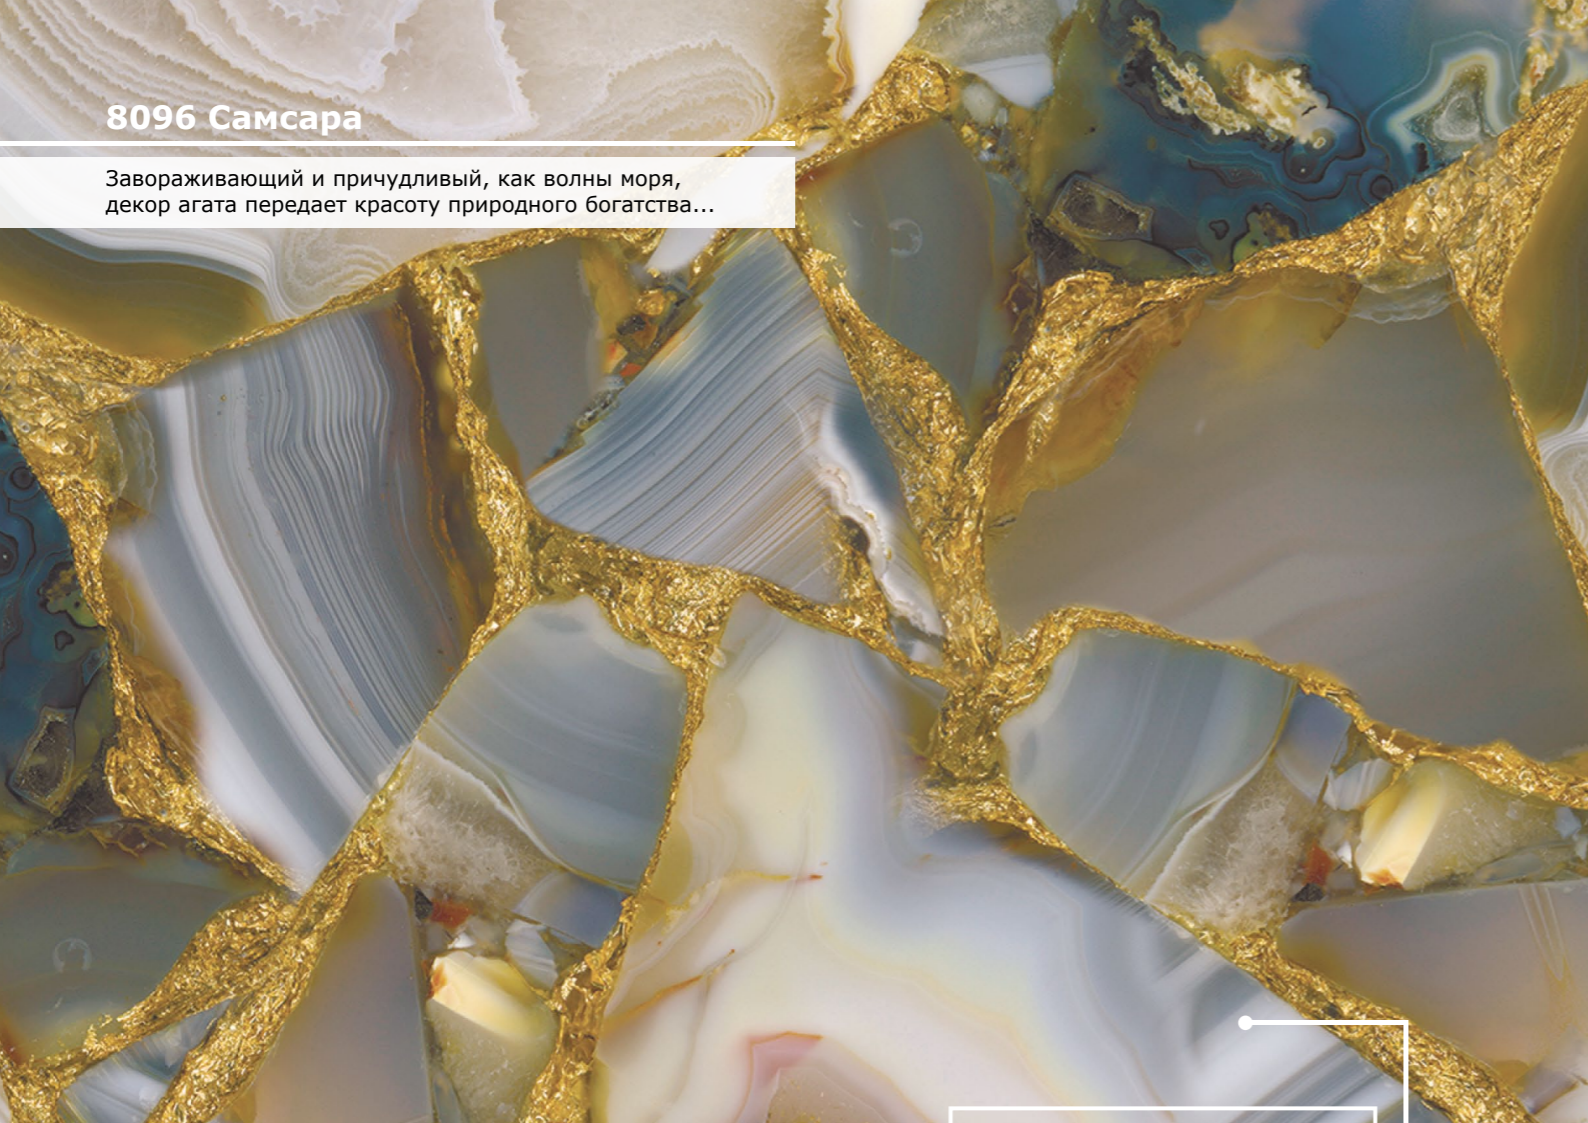

Фрагмент декора в масштабе 1:1

8097 Маршмеллоу

Словно неземное чудо, розовый декор агата нежный, воздушный и утонченный...

Фрагмент декора в масштабе 1:1

- Рекомендуемые сочетания цветов, которые можно использовать в интерьере с данным декором. Это могут быть цвета фасадов, предметов интерьера, стены, пол, а также любые аксессуары.
- White
 - Light Gray
 - Light Brown
 - Blue
 - Dark Blue