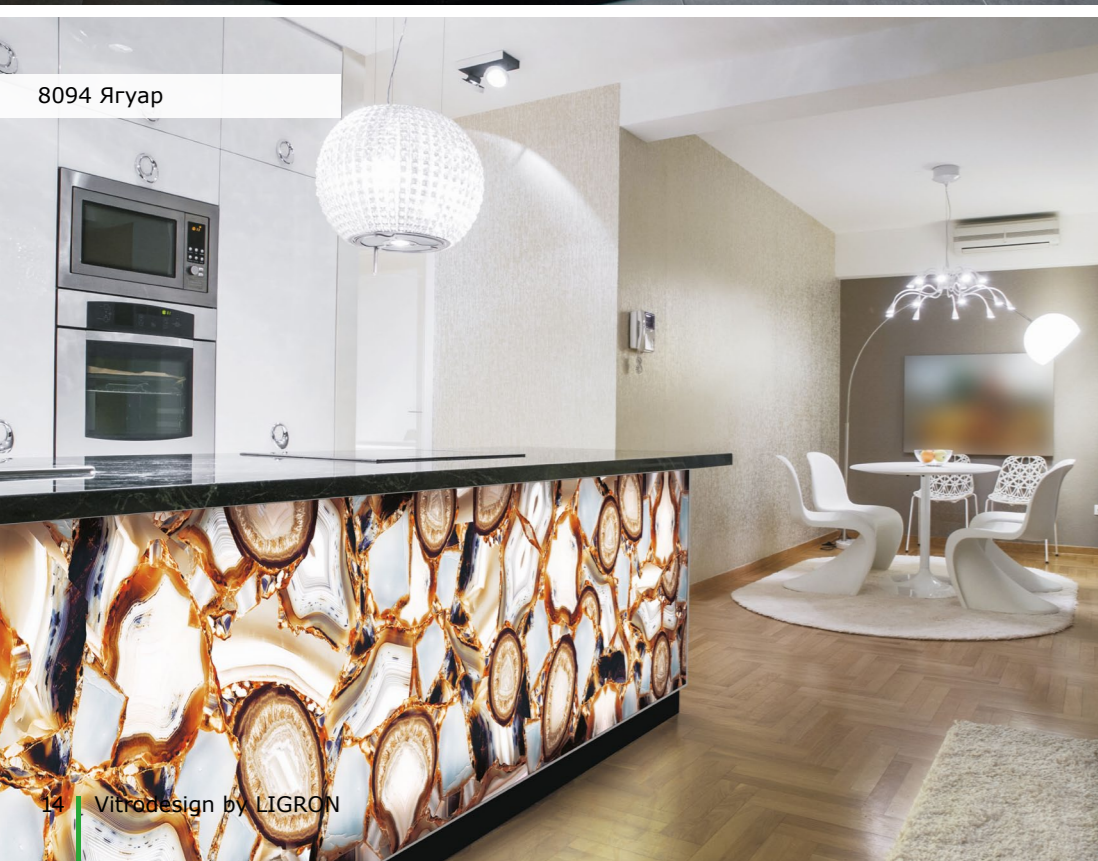

Коллекция «Агаты VITRODESIGN» в интерьере

Как удивительно красиво смотрится стекло с изображением полудрагоценных камней в различных вариациях! Оно подчеркивает индивидуальность и делает необходимый акцент на деталях интерьера.

Компания LIGRON предлагает изделия с декорами «Агаты» не только с УФ-печатью, но и с керамической печатью, что значительно расширяет возможности для использования стекла в дизайне!

Стекло с УФ-печатью можно применять в качестве декоративных панно, барных стоек, шкафов купе, столешниц, столов, стеновых панелей, кухонных фасадов. Стекло с керамической печатью (L-Glass) можно использовать в качестве ограждений, перегородок, душевых кабин, дверей, сантехнических кабин, а также стекла в экстерьерах.