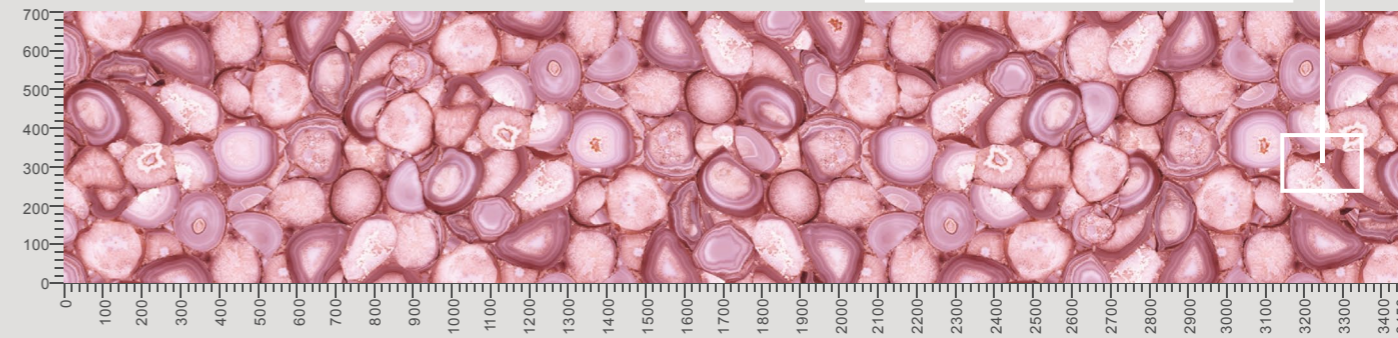

Фрагмент декора в масштабе 1:1

8097 Маршмеллоу

Словно неземное чудо, розовый декор агата нежный, воздушный и утонченный...

Фрагмент декора в масштабе 1:1

- Рекомендуемые сочетания цветов, которые можно использовать в интерьере с данным декором. Это могут быть цвета фасадов, предметов интерьера, стены, пол, а также любые аксессуары.
- White
 - Light Gray
 - Light Brown
 - Blue
 - Dark Blue