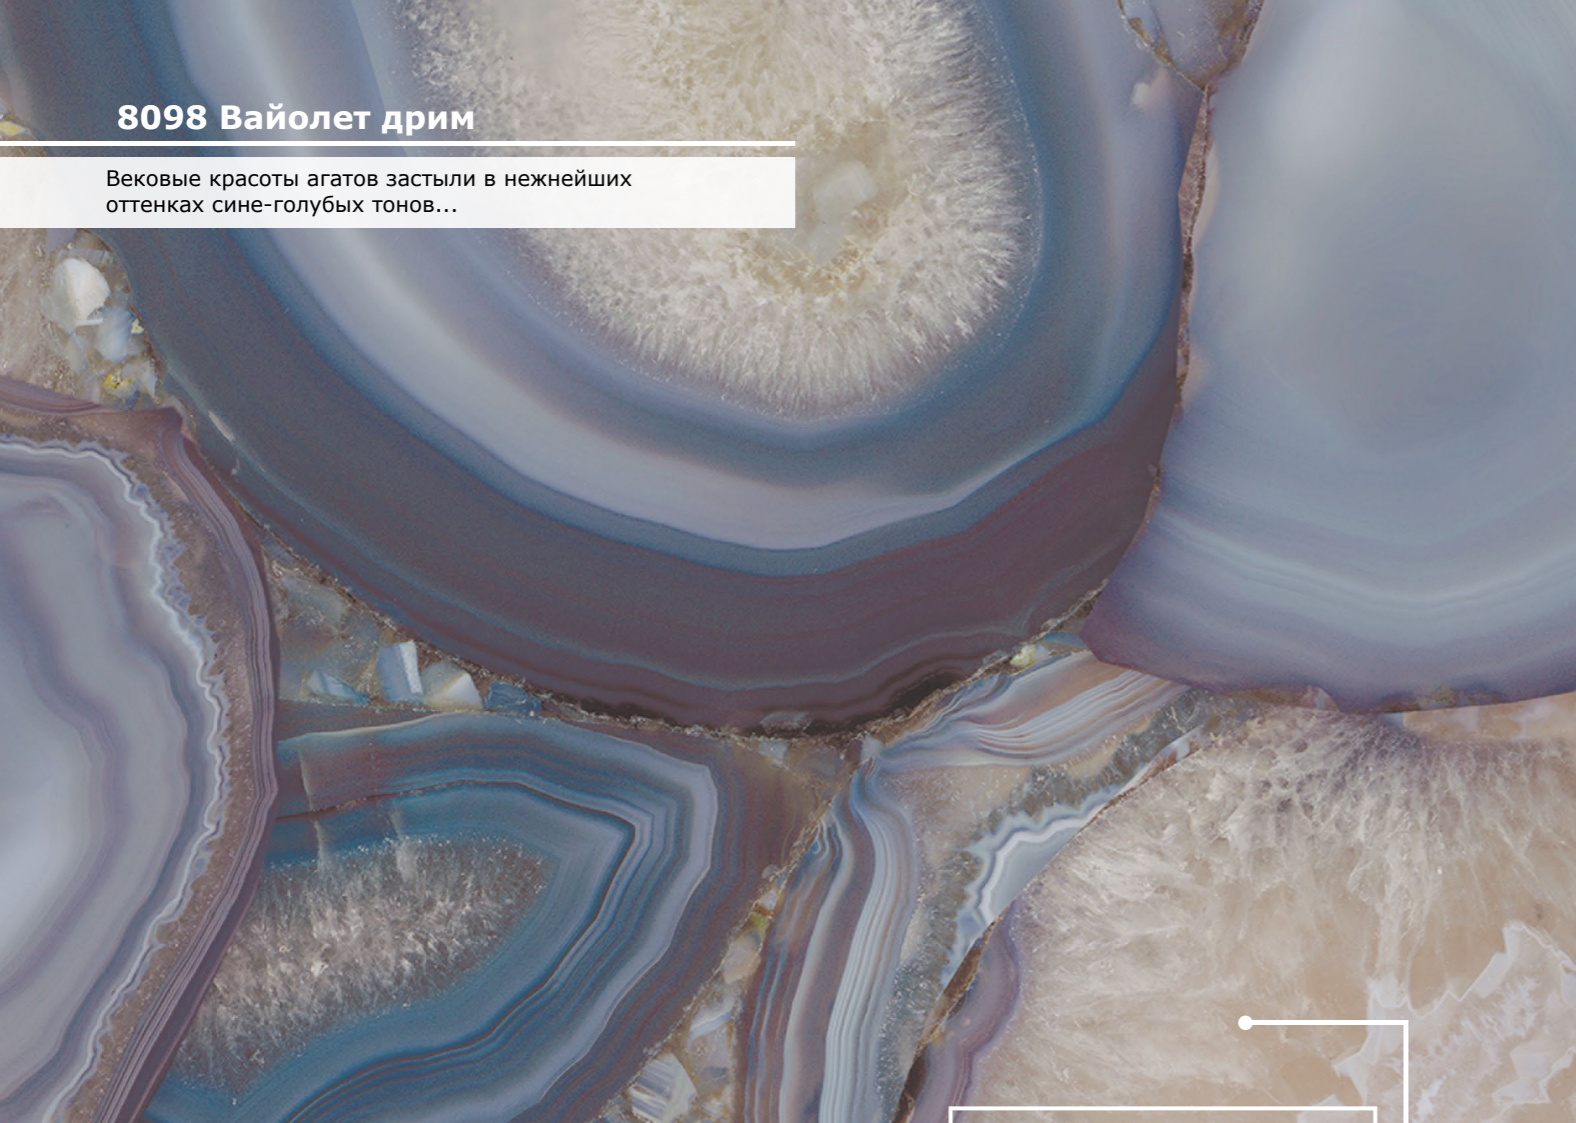

8098 Вайолет дрим

Вековые красоты агатов застыли в нежнейших оттенках сине-голубых тонов...