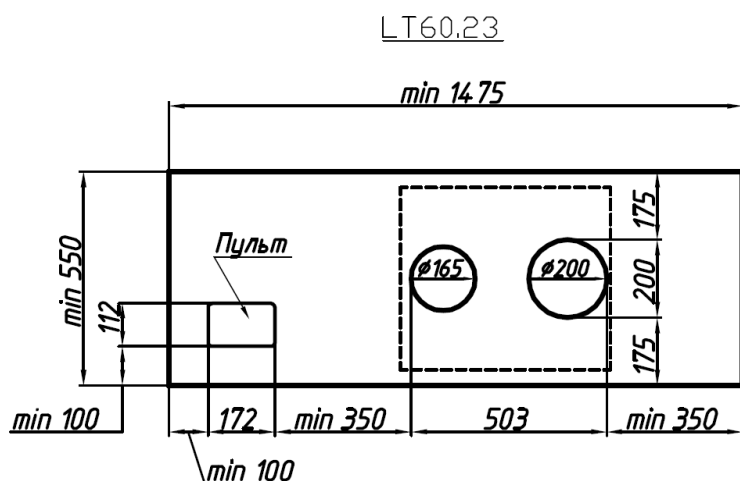

Модель **LT60.23**

Размеры пульта управления\*

\*Пульт управления может врезаться в соседнюю столешницу (в один уровень) из ламината, а также в стену, соседний кухонный шкаф и т. п. Консультацию можно получить в отделе обработки заказов LIGRON.

**2 зоны нагрева:**

- варочная зона: 1,85 кВт (режим Power — 3,0 кВт),  $\phi 200$  мм
- варочная зона: 1,4 кВт (режим Power — 1,4 кВт),  $\phi 160$  мм

**Технические данные:**

- потребляемая мощность 7,4 кВт
- напряжение 220–240 В
- частота тока: 50 Гц
- глубина встраивания 45 мм (с учетом креплений)
- размер зоны нагрева варочной панели ШхГ  $\approx 502,5 \times 200$  мм