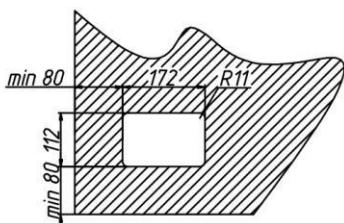

Модель **LT60.23**

Размеры пульта управления\*

\*Пульт управления может врезаться в соседнюю столешницу (в один уровень) из ламината, а также в стену, соседний кухонный шкаф и т. п. Консультацию можно получить в отделе обработки заказов LIGRON.

**2 зоны нагрева:**

- варочная зона: 1,85 кВт (режим Power — 3,0 кВт),  $\phi 200$  мм
- варочная зона: 1,4 кВт (режим Power — 1,4 кВт),  $\phi 160$  мм

**Технические данные:**

- потребляемая мощность 7,4 кВт
- напряжение 220–240 В
- частота тока: 50 Гц
- глубина встраивания 45 мм (с учетом креплений)
- размер зоны нагрева варочной панели ШхГ  $\approx 502,5 \times 200$  мм