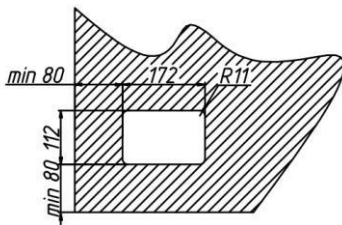

Модель **LT60.21**

Размеры пульта управления\*

\*Пульт управления может врезаться в соседнюю столешницу (в один уровень) из ламината, а также в стену, соседний кухонный шкаф и т. п. Консультацию можно получить в отделе обработки заказов LIGRON.

**3 зоны нагрева:**

- варочная зона: 1,85 кВт (режим Power — 3,0 кВт),  $\varnothing$  200 мм
- варочная зона: 1,85 кВт (режим Power — 3,0 кВт),  $\varnothing$  200 мм
- варочная зона: 1,4 кВт (режим Power — 1,4 кВт),  $\varnothing$  160 мм

**Технические данные:**

- потребляемая мощность 7,4 кВт
- напряжение 220–240 В
- частота тока: 50 Гц
- глубина встраивания 45 мм (с учетом креплений)
- размер зоны нагрева варочной панели ШхГ  $\approx$  502,5 x 434 мм