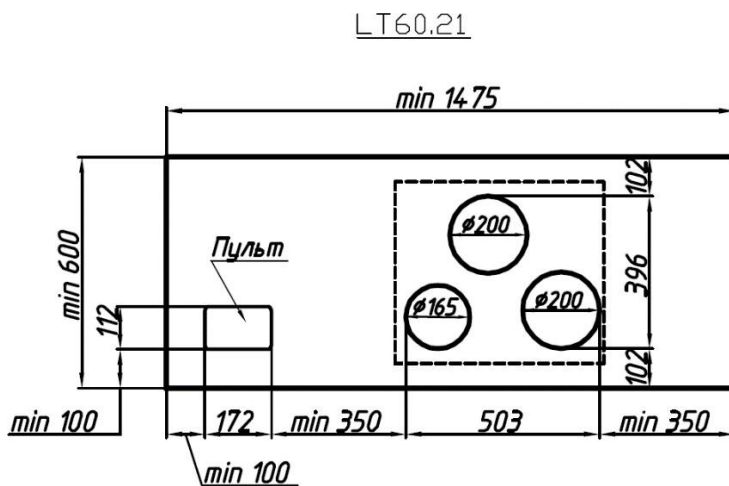

Модель **LT60.21**

Размеры пульта управления\*

\*Пульт управления может врезаться в соседнюю столешницу (в один уровень) из ламината, а также в стену, соседний кухонный шкаф и т. п. Консультацию можно получить в отделе обработки заказов LIGRON.

**3 зоны нагрева:**

- варочная зона: 1,85 кВт (режим Power — 3,0 кВт),  $\varnothing$  200 мм
- варочная зона: 1,85 кВт (режим Power — 3,0 кВт),  $\varnothing$  200 мм
- варочная зона: 1,4 кВт (режим Power — 1,4 кВт),  $\varnothing$  160 мм

**Технические данные:**

- потребляемая мощность 7,4 кВт
- напряжение 220–240 В
- частота тока: 50 Гц
- глубина встраивания 45 мм (с учетом креплений)
- размер зоны нагрева варочной панели ШхГ  $\approx$  502,5 x 434 мм