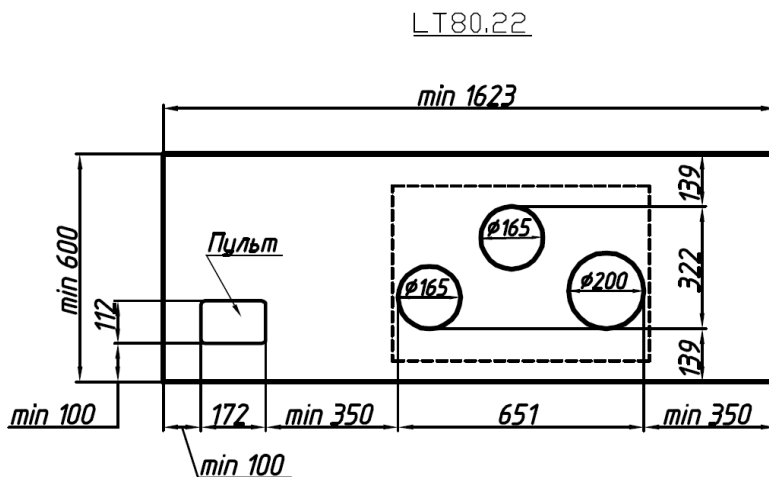

Модель **LT80.22**

Размеры пульта управления*

*Пульт управления может врезаться в соседнюю столешницу (в один уровень) из ламината, а также в стену, соседний кухонный шкаф и т. п. Консультацию можно получить в отделе обработки заказов LIGRON.

3 зоны нагрева:

- варочная зона: 1,4 кВт (режим Power — 1,4 кВт), Ø 160 мм
- варочная зона: 1,85 кВт (режим Power — 3,0 кВт), Ø 200 мм
- варочная зона: 1,4 кВт (режим Power — 1,4 кВт), Ø 160 мм

Технические данные:

- потребляемая мощность 7,4 кВт
- напряжение 220–240 В
- частота тока: 50 Гц
- глубина встраивания 45 мм (с учетом креплений)
- размер зоны нагрева варочной панели ШхГ ≈ 650,5 x 322 мм

Комплектация:

Использование варочных плит из керамики Ligran Tech® **ЗАПРЕЩЕНО** без специальных защитных ковриков!