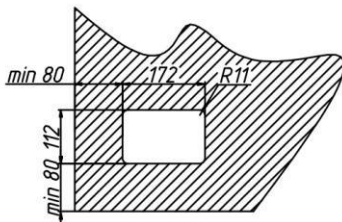

Модель **LT80.22**

Размеры пульта управления*

*Пульт управления может врезаться в соседнюю столешницу (в один уровень) из ламината, а также в стену, соседний кухонный шкаф и т. п. Консультацию можно получить в отделе обработки заказов LIGRON.

3 зоны нагрева:

- варочная зона: 1,4 кВт (режим Power — 1,4 кВт), Ø 160 мм
- варочная зона: 1,85 кВт (режим Power — 3,0 кВт), Ø 200 мм
- варочная зона: 1,4 кВт (режим Power — 1,4 кВт), Ø 160 мм

Технические данные:

- потребляемая мощность 7,4 кВт
- напряжение 220–240 В
- частота тока: 50 Гц
- глубина встраивания 45 мм (с учетом креплений)
- размер зоны нагрева варочной панели ШхГ ≈ 650,5 x 322 мм

Комплектация:

Использование варочных плит из керамики Ligran Tech® **ЗАПРЕЩЕНО** без специальных защитных ковриков!