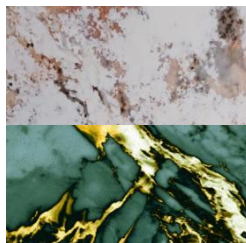

Vitrodesign Repeat.

Размер 300x200x6 мм

1993 Натуци марбело Q-VD

Глянцевая поверхность.

2141 Калакатта невада C-VD

Глянцевая поверхность