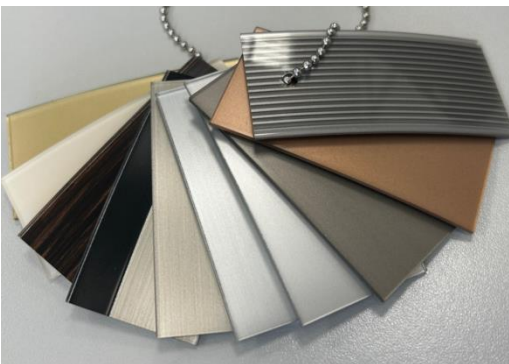

Связка с образцами декоров кромок серии 3D-Акрил

Артикул ОбрС3D.0,09*43

Количество образцов: 10 шт.

Длина образцов: 90 x 43 мм

www.ligron.ru/catalog/akssesuary-i-komplektuyushchie/kromki/

Образцы кромок 3D-Акрил